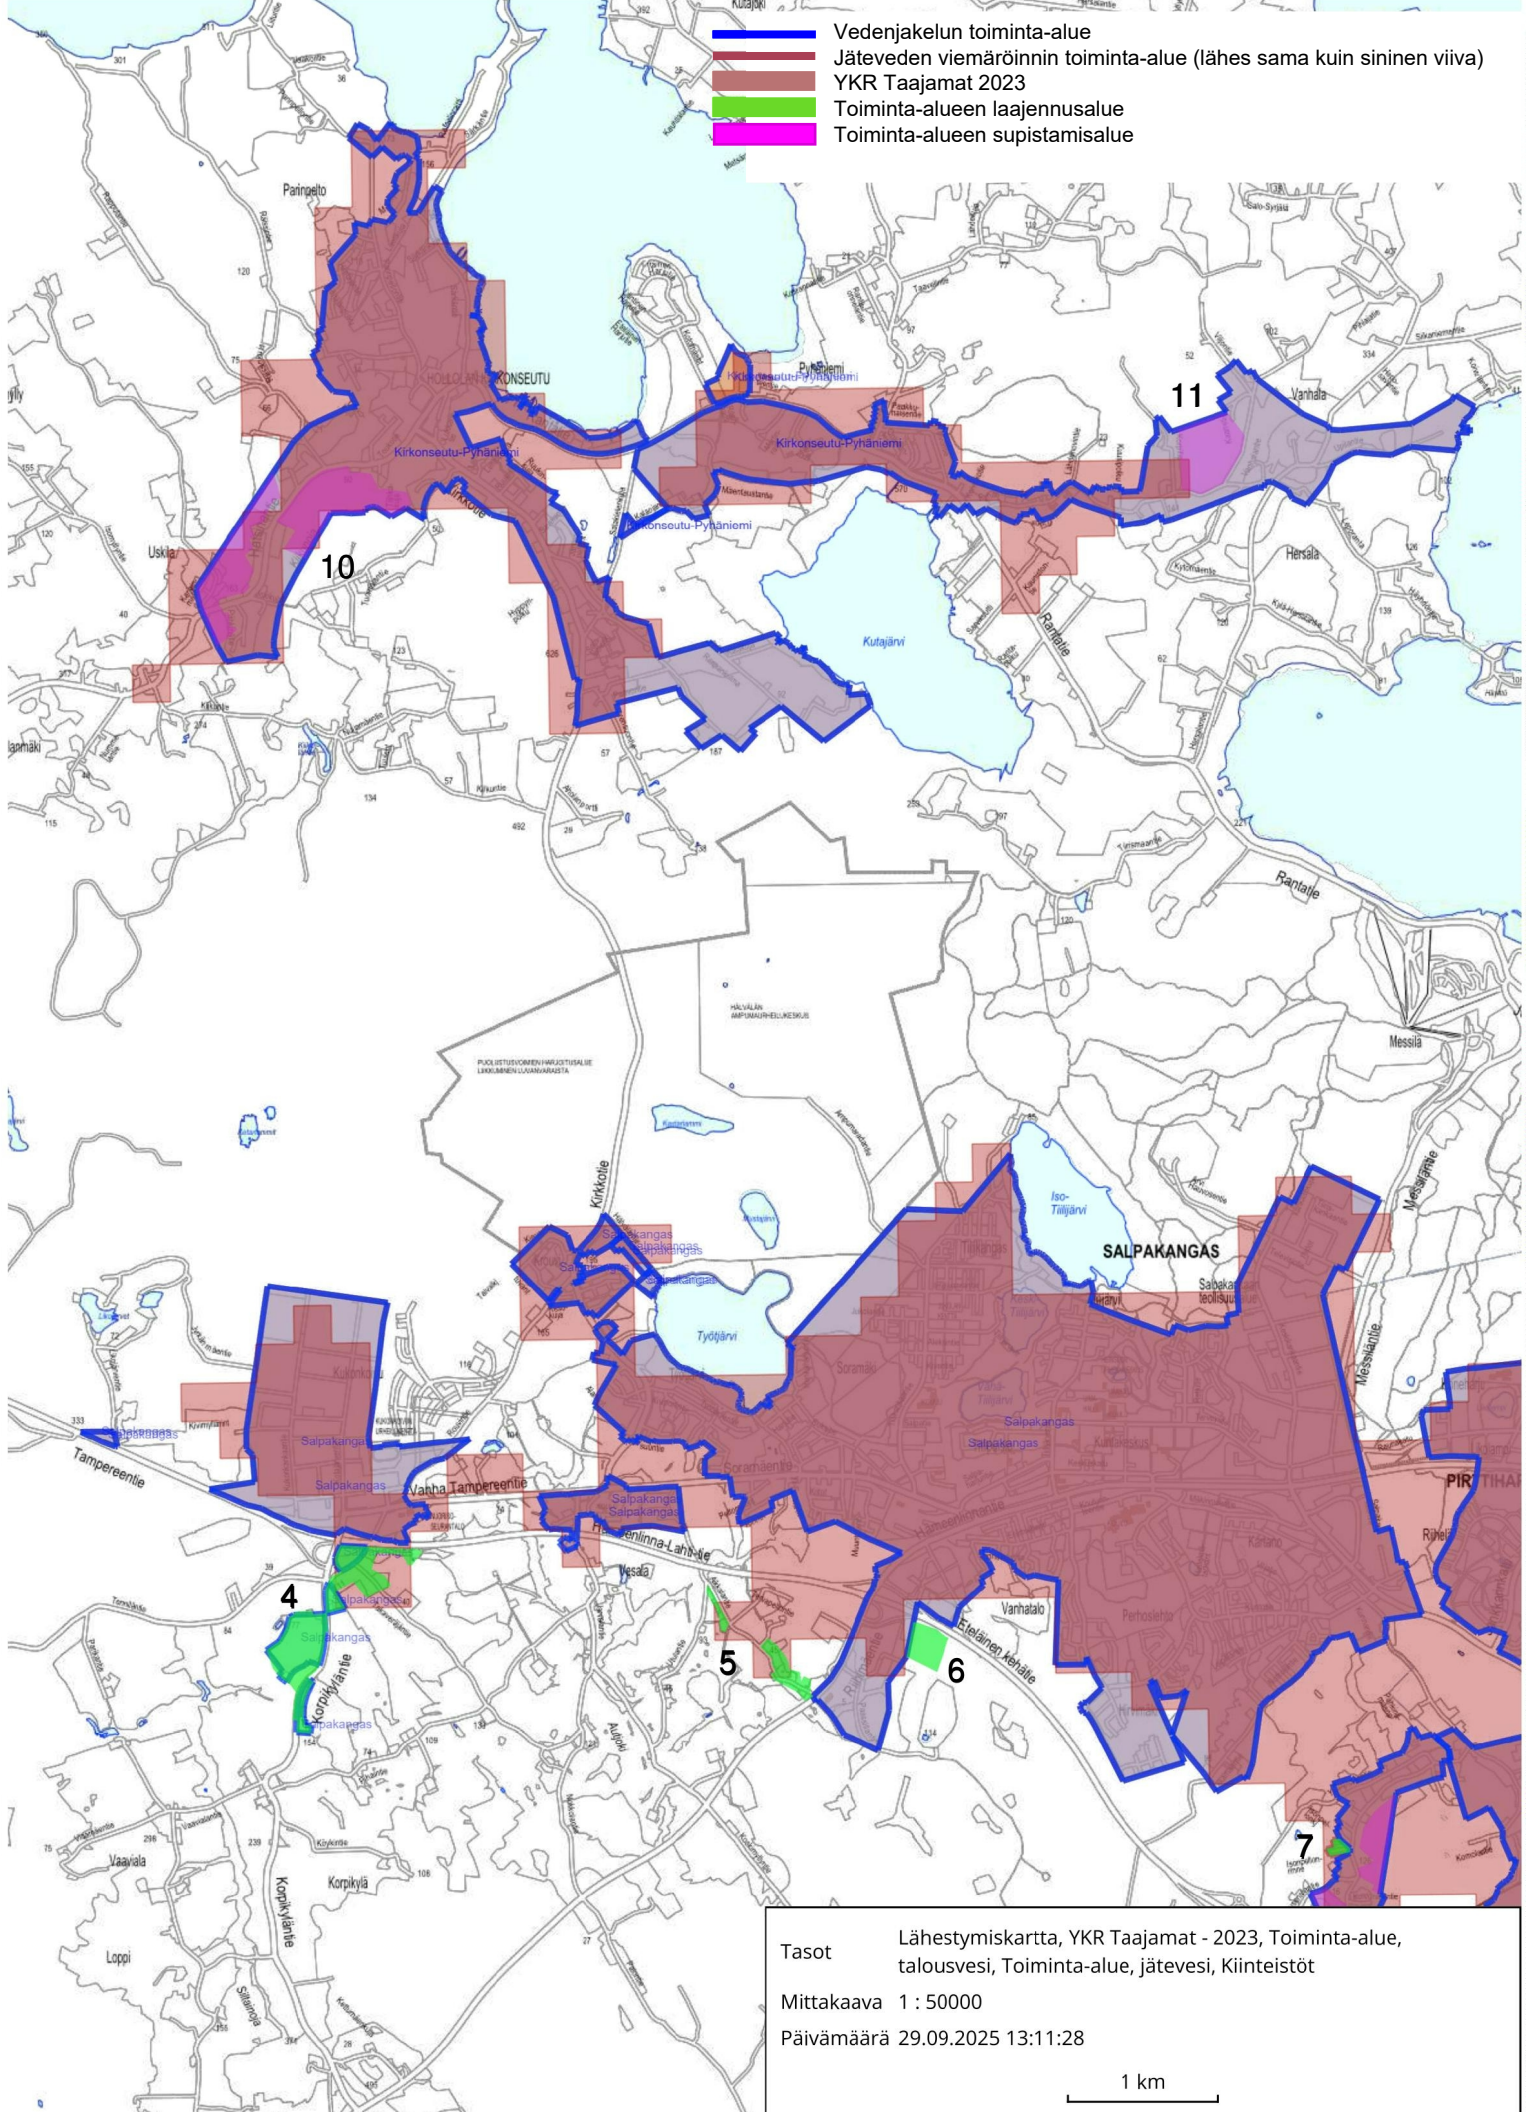

- Vedenjakelun toiminta-alue
- Jäteveden viemäroinnin toiminta-alue (lähes sama kuin sininen viiva)
- YKR Taajamat 2023
- Toiminta-alueen laajennusalue
- Toiminta-alueen supistamisalue

Tasot Lähestymiskartta, YKR Taajamat - 2023, Toiminta-alue, talousvesi, Toiminta-alue, jätevesi, Kiinteistöt

Mittakaava 1 : 50000

Päivämäärä 29.09.2025 13:11:28

1 km